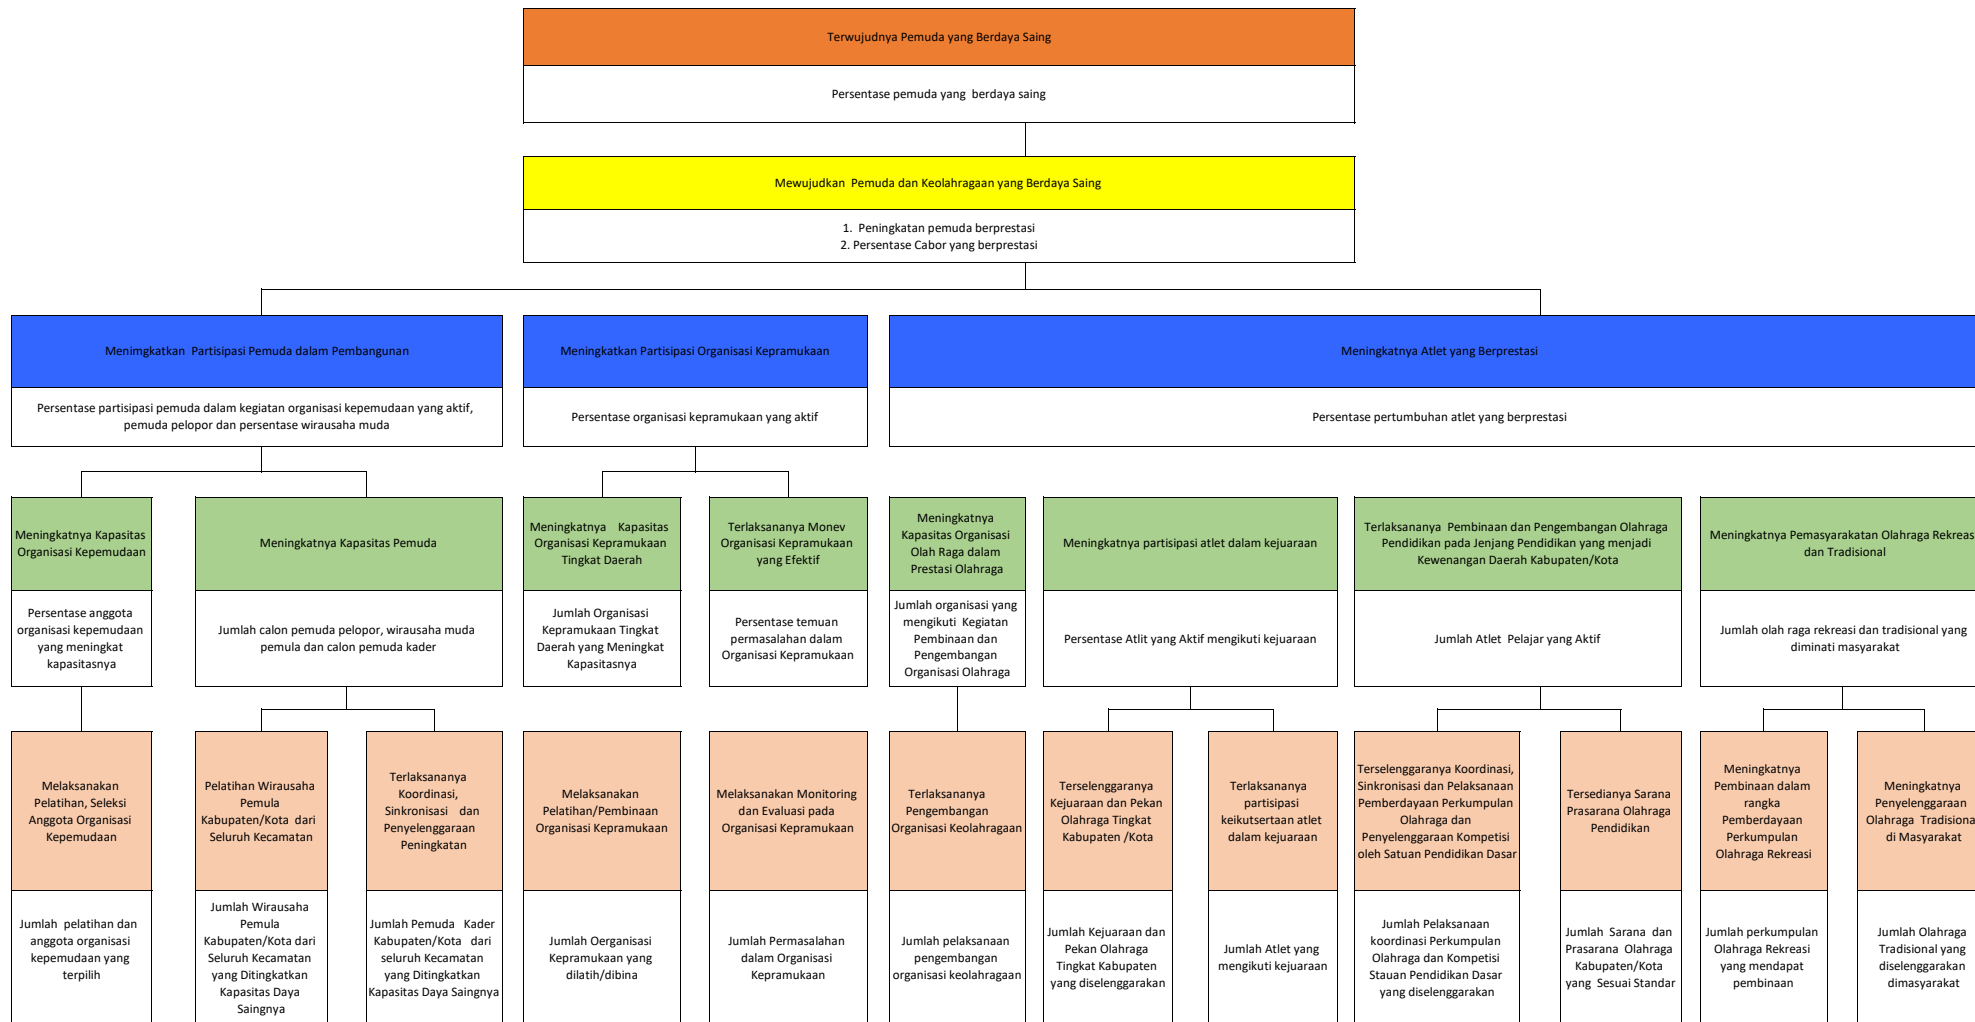

POHON KINERJA DINAS KEPEMUDAAN, OLAHRAGA DAN PARIWISATA

POHON KINERJA DINAS KEPEMUDAAN, OLAHRAGA DAN PARIWISATA